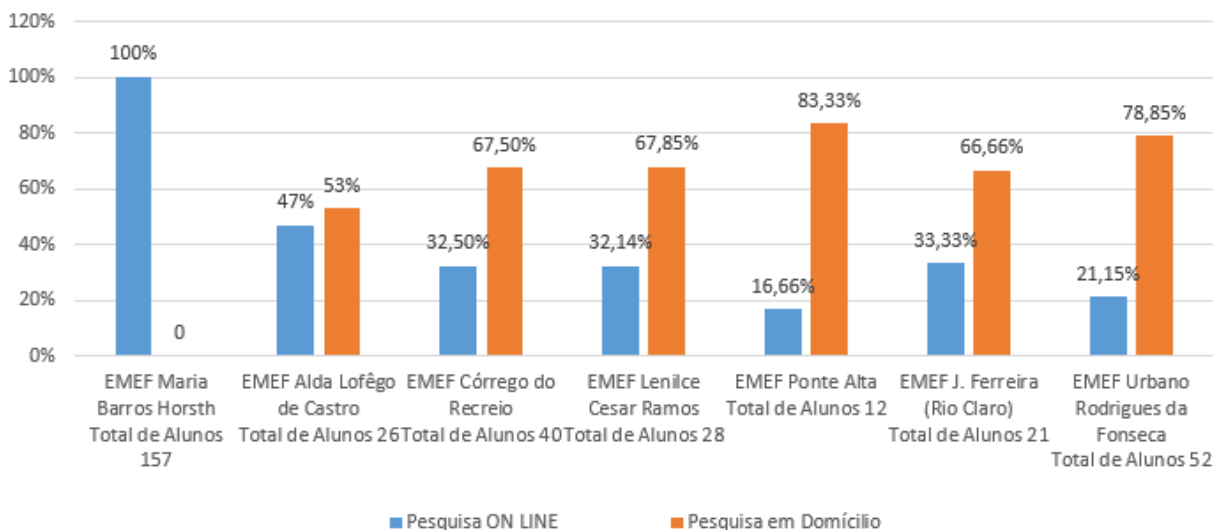

MUNICÍPIO DE IÚNA-ES

COMPROVANTE DE PUBLICAÇÃO

Página: Postagens

Título: NOTICIA: A Escola dentro de cada casa

Unidade Publicadora: Secretaria de Educação, Cultura e Esporte

Descrição: Secretaria aplica pesquisa online e domiciliar para levantamento de dados dos alunos matriculados na rede.

Pesquisa Rede Municipal de Ensino - Zona Rural

A ESCOLA DENTRO DE CADA CASA

Secretaria aplica pesquisa online e domiciliar para levantamento de dados dos alunos matriculados na rede.

Iúna-ES, quinta-feira, 16 de Abril de 2020 às 19:21:28